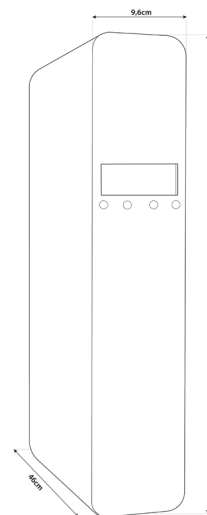

Depuratore Ultrafiltrazione

Ultra Basic Smart

Sottolavello - Sottozoccolo | Uso domestico – 1 via Acqua liscia ambiente

L'ultrafiltrazione elimina dall'acqua cloro, microorganismi, sedimento, ruggine, odore, colore, sapore, torbidità rendendola limpida e cristallina, buona da bere e per tutti gli usi alimentari.

Caratteristiche e Struttura

Ingresso H2O	8 mm
Uscita H2O	6 mm
Ingresso CO2	--- Nessuno ---
Scarico	--- Nessuno ---
Produzione	120 lt/h
Regolatore	--- Nessuno ---
Pressione H2O ingresso	2-4 bar
Temperatura	5-30 °C
Abbattimento medio	--- Nessuno ---
Membrane osmosi	--- Nessuno ---
Manometro	--- Nessuno ---
Contalitri digitale	--- Nessuno ---

Filtro Carboni attivi In line	1/4" - 2,5"x11"
Filtro Sedimenti In line	1/4" - 2,5"x11"
Filtro Ultrafiltrazione In line	--- Nessuno ---
Potenza assorbita max	50 W
Antiallagamento	Elettronico
Pompa Booster	--- Nessuno ---
Litri Gasatore	--- Nessuno ---
Alimentazione	230 V - 50 Hz
Dimensioni	42,4 x 9,6 x 46cm
Peso	9 Kg

Optional acquistabili separatamente

→ Miscelatori