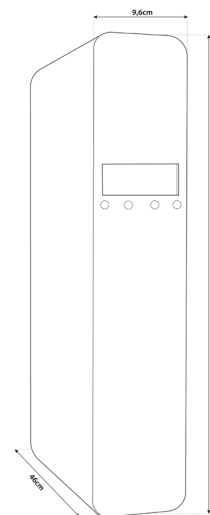

Depuratore Ultrafiltrazione

Ultra Basic Smart

Sottolavello - Sottozoccolo | Uso domestico – 2 vie Acqua liscia ambiente e gassata

L'ultrafiltrazione elimina dall'acqua cloro, microorganismi, sedimento, ruggine, odore, colore, sapore, torbidità rendendola limpida e cristallina, buona da bere e per tutti gli usi alimentari.

Caratteristiche e Struttura

Ingresso H2O	8 mm
Uscita H2O	6 mm
Ingresso CO2	6 mm
Scarico	--- Nessuno ---
Produzione	120 lt/h
Regolatore	--- Nessuno ---
Pressione H2O ingresso	2-4 bar
Temperatura	5-30 °C
Abbattimento medio	--- Nessuno ---
Membrane osmosi	--- Nessuno ---
Manometro	--- Nessuno ---
Contaltri digitale	--- Nessuno ---

Filtro Carboni attivi In line	1/4" – 2,5"x11"
Filtro Sedimenti In line	1/4" – 2,5"x11"
Filtro Ultrafiltrazione In line	--- Nessuno ---
Potenza assorbita max	120 W
Antiallagamento	Elettronico
Pompa Booster	--- Nessuno ---
Litri Gasatore	800 ml
Alimentazione	230 V – 50 Hz
Dimensioni	42,4 x 9,6 x 46cm
Peso	9 Kg

Optional acquistabili separatamente

→ Miscelatori | → Kit Gasatura