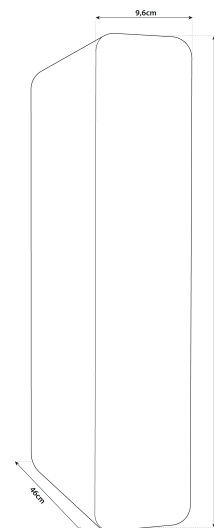

Depuratore Ultrafiltrazione

New Ultra

Sottolavello - Sottozoccolo | Uso domestico – 2 vie Acqua liscia ambiente e gassata

L'ultrafiltrazione elimina dall'acqua cloro, microorganismi, sedimento, ruggine, odore, colore, sapore, torbidità rendendola limpida e cristallina, buona da bere e per tutti gli usi alimentari.

Caratteristiche e Struttura

Ingresso H2O	8 mm
Uscita H2O	6 mm
Ingresso CO2	6 mm
Scarico	--- Nessuno ---
Produzione	120 lt/h
Regolatore	--- Nessuno ---
Pressione H2O ingresso	2 – 4 bar
Temperatura	5°C - 30°C
Abbattimento medio	--- Nessuno ---
Membrane osmosi	--- Nessuna ---
Manometro	--- Nessuno ---
Contalitri digitale	--- Nessuno ---

Filtro Carboni attivi In line	1/4" – 2,5"x11"
Filtro Sedimenti In line	1/4" – 2,5"x11"
Filtro Ultrafiltrazione In line	1/4" – 2,5"x11"
Potenza assorbita max	180 W
Antiallagamento	Elettronico
Pompa Booster	V220 150 Psi 120l/h
Litri Gasatore	800 ml
Alimentazione	230 V – 50 Hz
Dimensioni	42,4 x 9,6 x 46cm
Peso	9 Kg

Optional acquistabili separatamente

→ Miscelatori | → Kit Gasatura