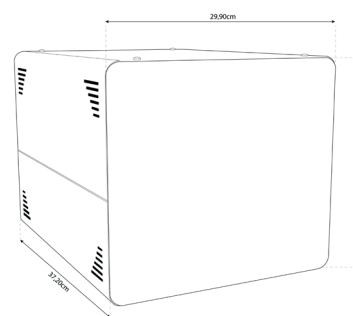

Frigogasatore Micro/Ultrafiltrazione

Micro Box

Sottolavello | Uso domestico – 3 vie Acqua liscia ambiente, fredda e gassata

L'erogatore Micro Box dispone della possibilità di aggiungere all'impianto un filtro a baionetta (a micro o ultrafiltrazione) esterno.

Caratteristiche e Struttura

Sistema raffreddamento	Aluminium block a secco
Imp. frigorifero	Ermetico
Potenza frigorifera	155 W
Ingresso H2O	8 mm
Uscita H2O	6 mm
Ingresso CO2	6 mm
Scarico	--- Nessuno ---
Produzione H2O calda	--- Nessuno ---
Produzione H2O fredda	15 Lt
Regolatore TDS	--- Nessuno ---
Pressione H2O ingresso	1.8 - 4 bar
Pressione esercizio	---
Compressore	1/12 HP
Gas Refrigerante	R124A

Raffreddamento	Ad accumulato
Filtro Baionetta	Esterno
Membrane osmosi	--- Nessuno ---
Manometro	--- Nessuno ---
Potenza assorbita max	77 W
Antiallagamento	--- Nessuno ---
Pompa Booster	Pump 24V
Litri Gasatore	800 ml
Litri Banco ghiaccio	--- Nessuno ---
Alimentazione	230V - 50Hz
Vaschetta raccogli gocce	--- Nessuno ---
Dimensioni	37,20 x 29,90 x 28,5 cm
Peso	19 Kg